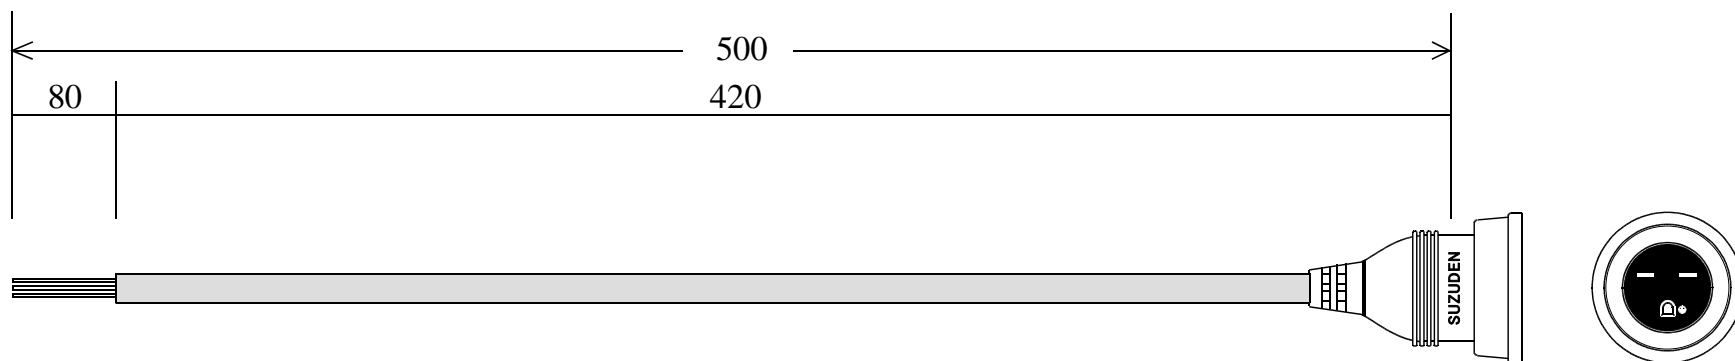

スズデン式スズラン灯・分岐ケーブル仕様図

		図 番	SH-30220007		品 名	H S - 2 E (2 0 0 V 仕様)	
名 称		形 状			名 称	形 状	
幹 線		V C T (6 0 0 V) 2 . 0 - 3 C					
防水ボデー		一体成形 接地 2 P 1 5 A (2 5 0 V)					
検印	検印	承認	製図	日 付	平成12年 6 月 30日	代 理 店 名	
T,Suzuki	Nakazawa	N,Suzuki	Kuniyoshi	SCALE	NOSCALE	製 造 販 売	株式会社 スズデン販売