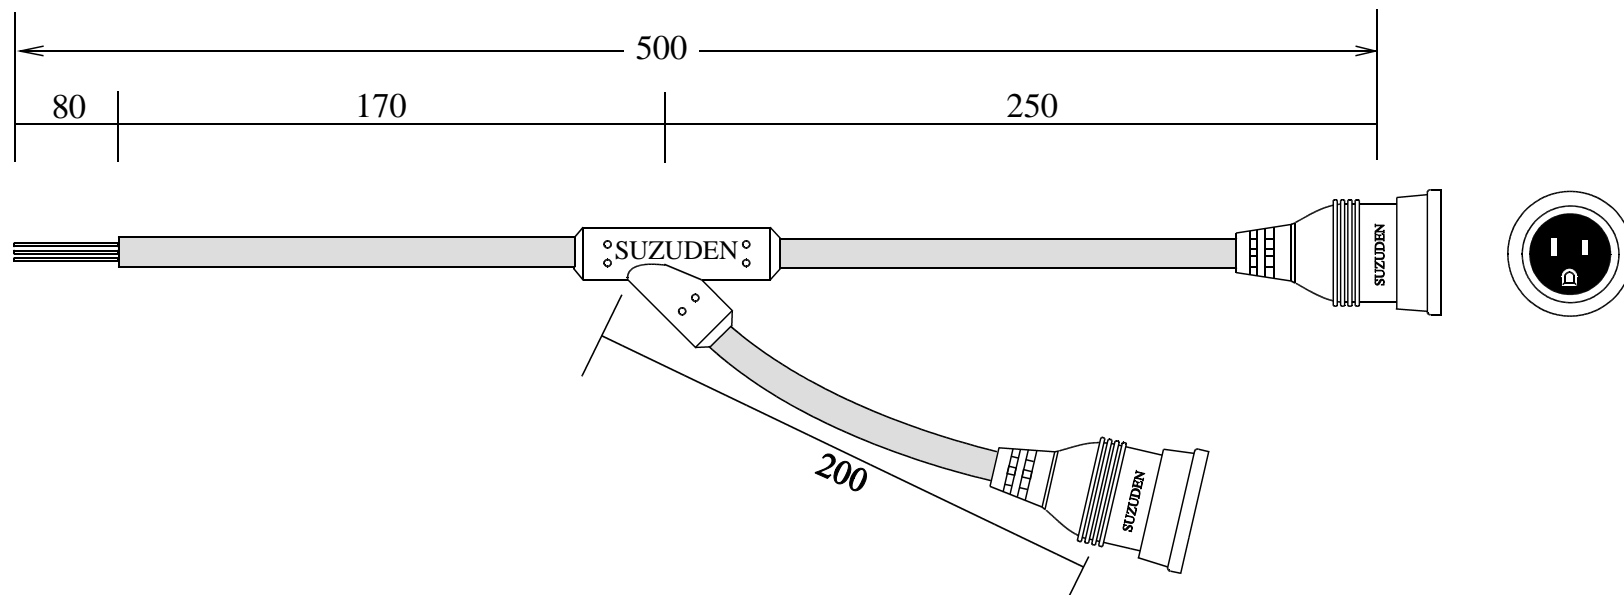

## スズデン式スズラン灯・分岐ケーブル仕様図

		図 番	SH-3022002	品 名	H S - 2 E W
名 称		形 状		名 称	形 状
	幹 線	V C T ( 6 0 0 V ) 2 . 0 - 3 C			
	支 線	V C T ( 6 0 0 V ) 2 . 0 - 3 C			
	分岐部	Y 型 P B T 一 体 成 形 モ ー ル ド			
	防水ボデー	一 体 成 形 防 水 ボ デ ー 接 地 2 P 1 5 A			
検印	検印	承認	製図	日 付	平成13年 1月 23日
T,Suzuki	Nakazawa	N,Suzuki	Kuniyoshi	縮 尺	NOSCALE
				代 理 店 名	
				製 造 販 売	株 式 会 社 スズデン販売