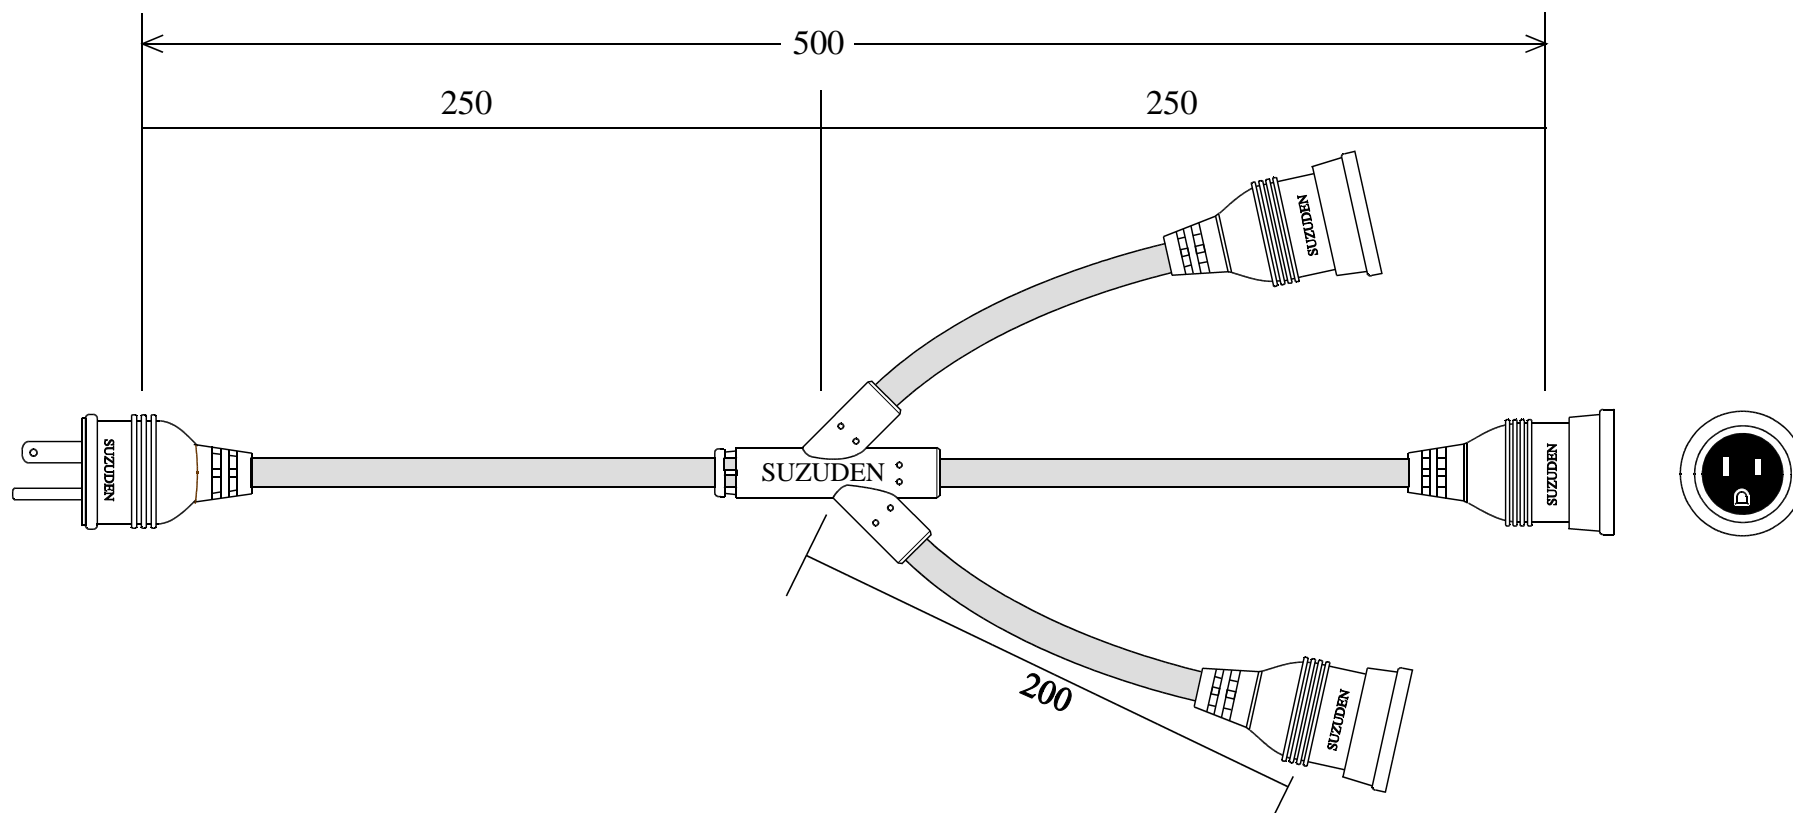

# スズデン式スズラン灯・分岐ケーブル仕様図

		図番	SH-30220006		品名	HS - 3W - P	
名称		形状			名称	形状	
幹線		VCT(600V)2.0-3C			分岐部	Y2型 PBT一体成形モールド	
支線		VCT(600V)2.0-3C			防水ボデー	一体成形防水ボデー 接地2P15A	
検印	検印	承認	製図	日付	代理店名		
T,Suzuki	Nakazawa	N,Suzuki	Kuniyoshi	平成12年 6月 30日	製造販売		
		SCALE	NOSCALE		株式会社 スズデン販売		