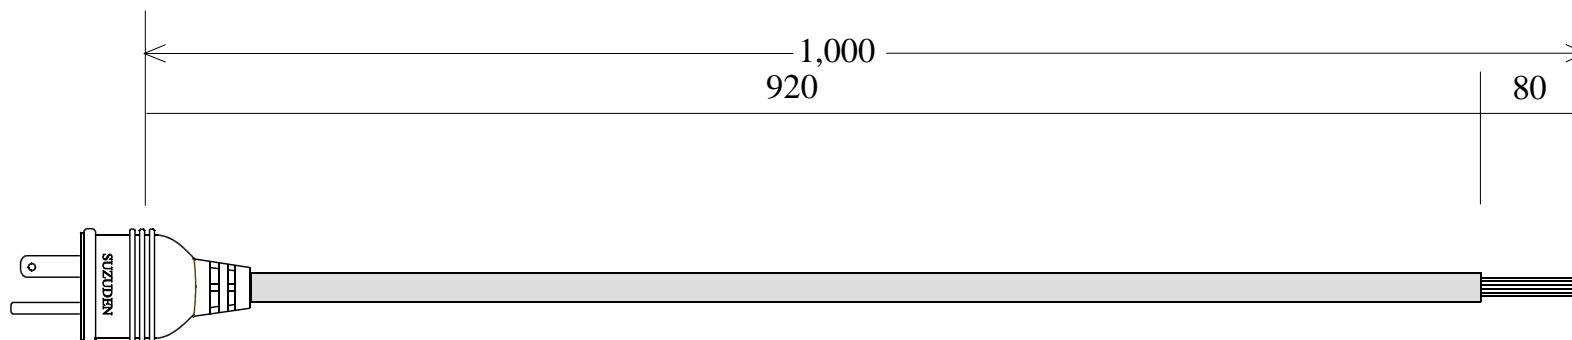

# スズデン式スズラン灯・分岐ケーブル仕様図

		図 番		SH-30220004		品 名		P - 1	
名 称		形 状				名 称		形 状	
幹 線		V C T ( 6 0 0 V ) 2 . 0 - 3 C							
防水プラグ		一体成形防水プラグ 接地 2 P 1 5 A							
検印	検印	承認	製図	日付	平成12年 6月 30日	代理店名			
T,Suzuki	Nakazawa	N,Suzuki	Kuniyoshi	SCALE	NOSCALE	製造販売		株式会社 スズデン販売	