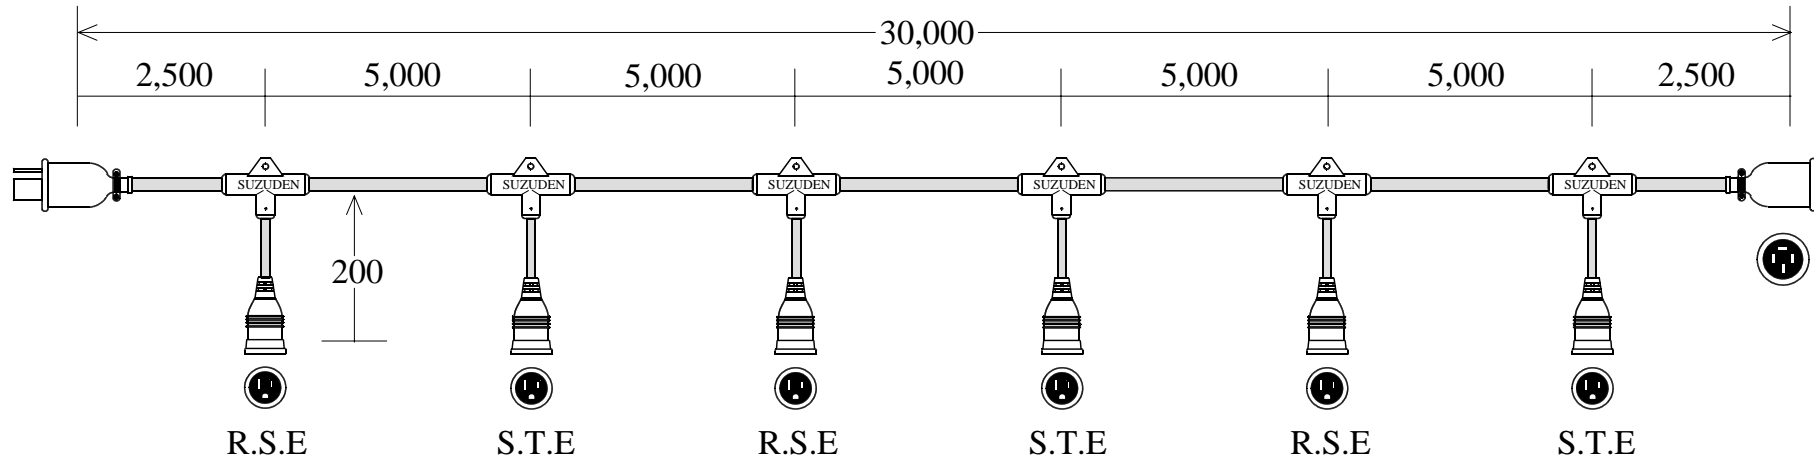

## スズデン式スズラン灯・分岐ケーブル仕様図

単三結線 100V + アース出し

図 番	SH-30030062	品 名	M T C 3 5 4 - 6
-----	-------------	-----	-----------------

名 称	形 状	名 称	形 状
幹 線	V C T ( 6 0 0 V ) 3 . 5 - 4 C	防水プラグ	明工社 M P 2 5 2 0 接地 3 P 2 0 A
支 線	V C T ( 6 0 0 V ) 2 . 0 - 3 C	防水ボデー	明工社 M C 2 6 1 5 接地 3 P 2 0 A
分岐部	T 型 P B T 一体成形モールド		
防水ボデー	一体成形防水ボデー 接地 2 P 1 5 A		