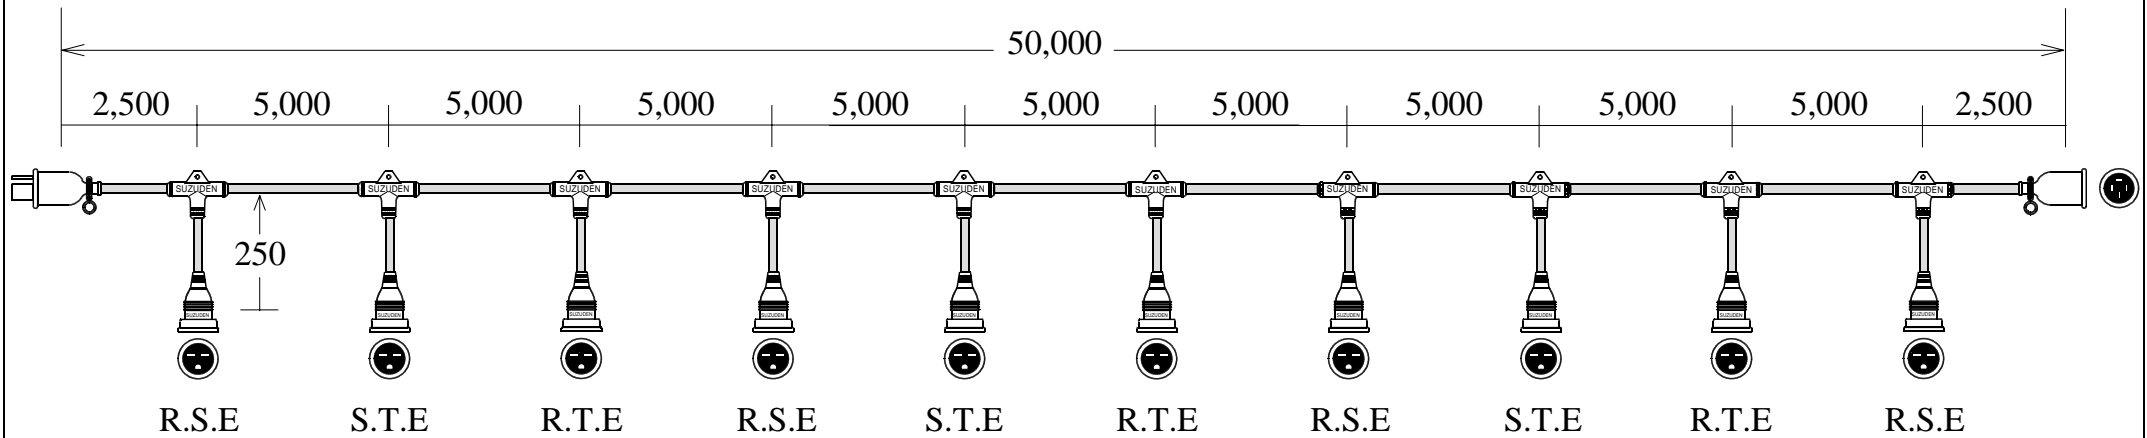

スズデン式スズラン灯・分岐ケーブル仕様図

三相三線結線 200V + アース出し

図番	SH-30030065	品名	MTC354-10 (200V仕様)
----	-------------	----	--------------------

名称	形状	名称	形状
幹線	VCT (600V) 3.5-4C	防水プラグ	明工社MP2520 接地3P20A
支線	VCT (600V) 2.0-3C	防水ボデー	明工社MC2615 接地3P20A
分岐部	T型 PBT一体成形モールド		
防水ボデー	一体成形 接地2P15A (250V)		