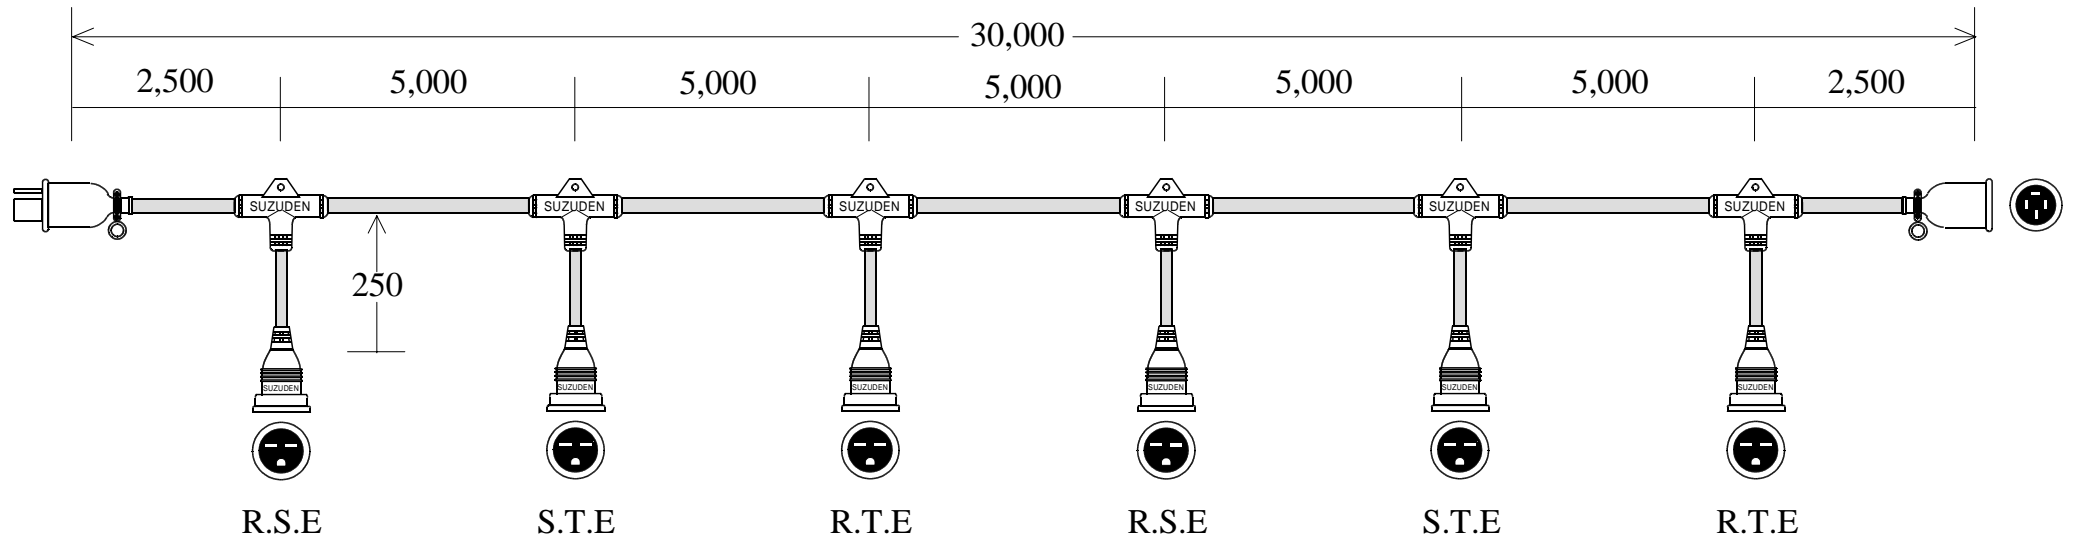

## スズデン式スズラン灯・分岐ケーブル仕様図

三相三線結線 200V + アース出し

図 番	SH-30030063	品 名	MTC354-6 (200V仕様)
-----	-------------	-----	-------------------

名 称	形 状	名 称	形 状
幹 線	VCT (600V) 3.5-4C	防水プラグ	明工社MP2520 接地3P20A
支 線	VCT (600V) 2.0-3C	防水ボデー	明工社MC2615 接地3P20A
分岐部	T型 PBT一体成形モールド		
防水ボデー	一体成形 接地2P15A (250V)		