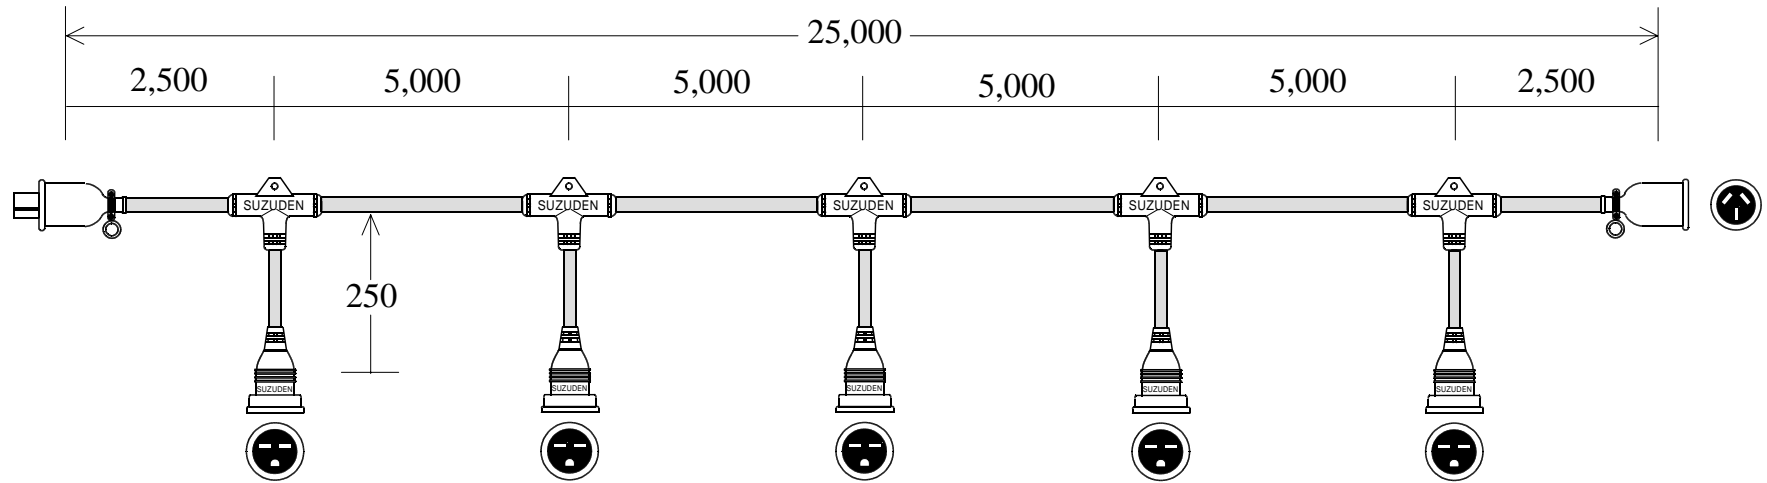

## スズデン式スズラン灯・分岐ケーブル仕様図

図 番	SH-30030050	品 名	MTC353-5(200V仕様・両端3P20A)
-----	-------------	-----	--------------------------

名 称	形 状	名 称	形 状
幹 線	VCT(600V)3.5-3C	防水プラグ	明工社MP2513 3P20A
支 線	VCT(600V)2.0-3C	防水ボデー	明工社MC2610 3P20A
分岐部	T型 PBT一体成形モールド		
防水ボデー	一体成形 接地2P15A(250V)		