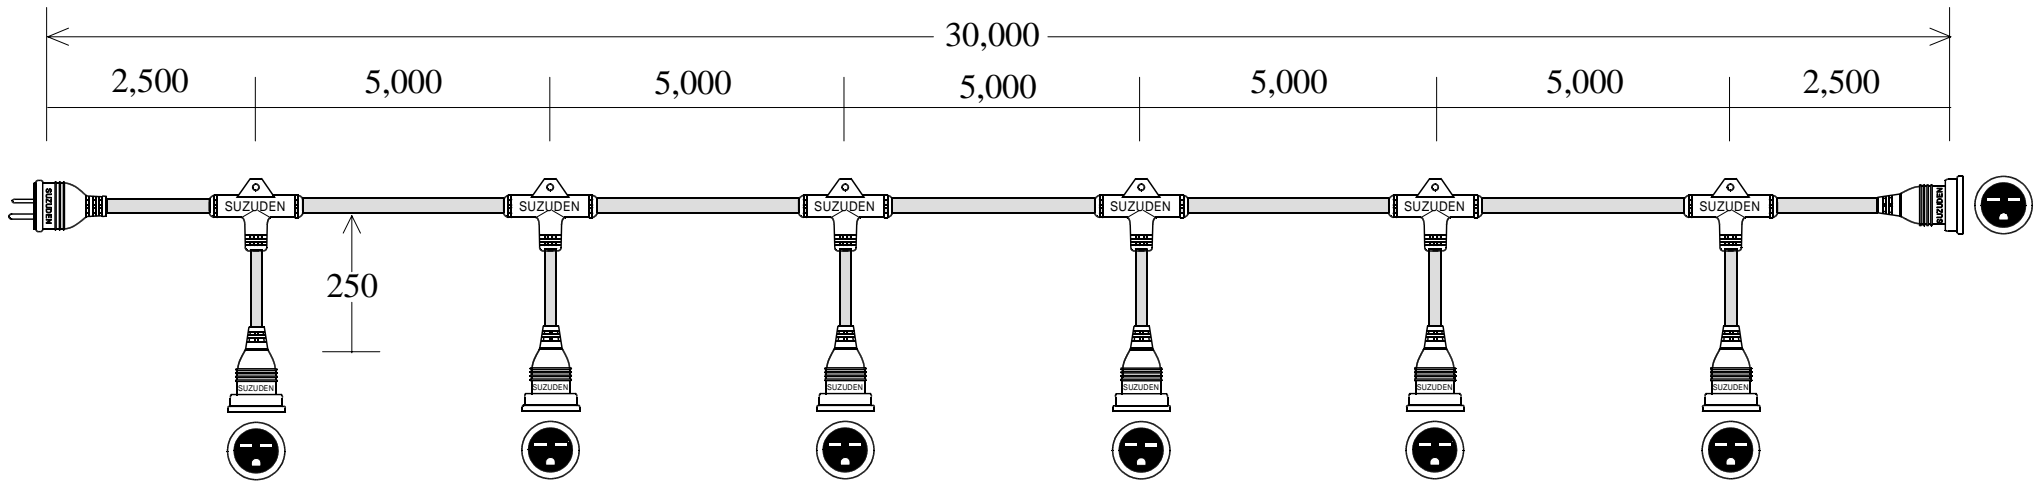

スズデン式スズラン灯・分岐ケーブル仕様図

図 番	SH-30030046	品 名	M T C 2 3 - 6 (2 0 0 V 仕 様)
-----	-------------	-----	-------------------------------

名 称	形 状	名 称	形 状
幹 線	V C T (6 0 0 V) 2 . 0 - 3 C	防水プラグ	一体成形 接地 2 P 1 5 A (2 5 0 V)
支 線	V C T (6 0 0 V) 2 . 0 - 3 C	防水ボデー	一体成形 接地 2 P 1 5 A (2 5 0 V)
分岐部	T 型 P B T 一体成形モールド		
防水ボデー	一体成形 接地 2 P 1 5 A (2 5 0 V)		