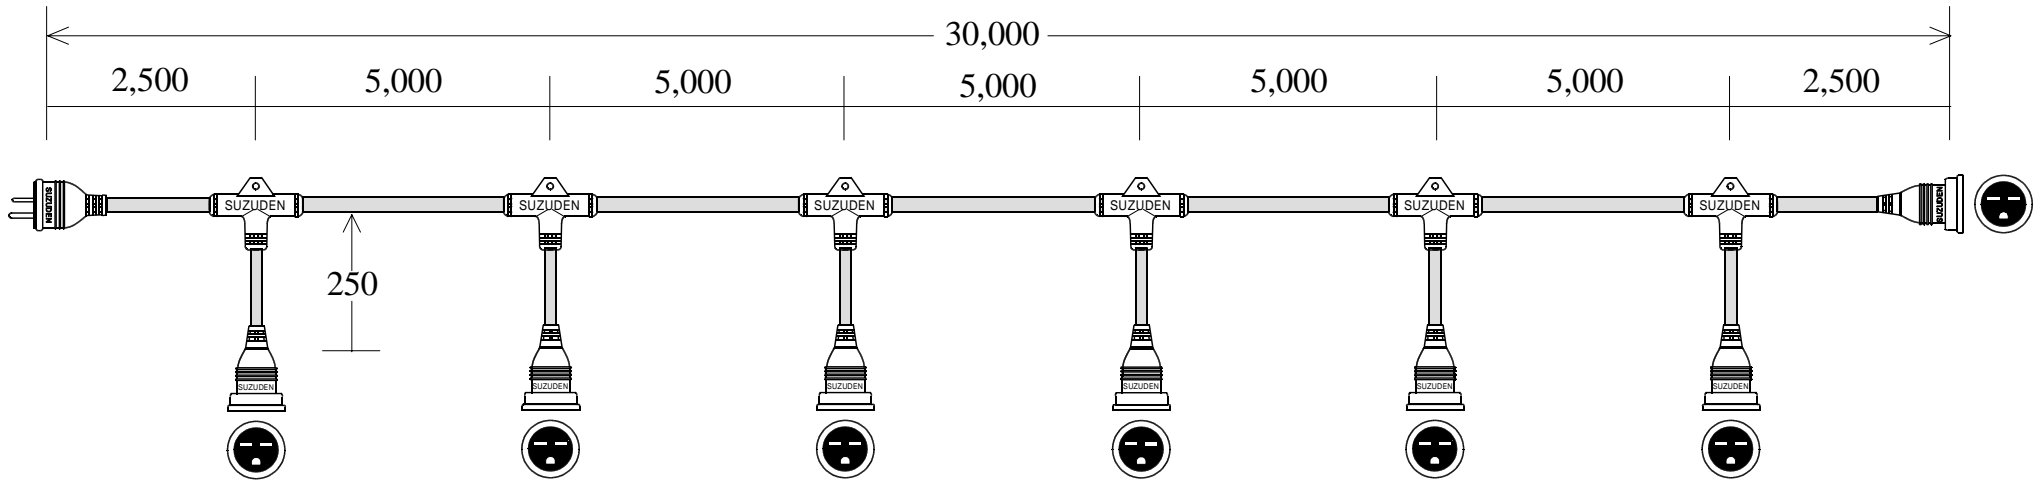

スズデン式スズラン灯・分岐ケーブル仕様図

図 番	SH-30030048	品 名	M T C 3 5 3 - 6 (2 0 0 V 仕 様)
-----	-------------	-----	---------------------------------

名 称	形 状	名 称	形 状
幹 線	V C T (6 0 0 V) 3 . 5 - 3 C	防水プラグ	一体成形 接地 2 P 1 5 A (2 5 0 V)
支 線	V C T (6 0 0 V) 2 . 0 - 3 C	防水ボデー	一体成形 接地 2 P 1 5 A (2 5 0 V)
分岐部	T 型 P B T 一体成形モールド		
防水ボデー	一体成形 接地 2 P 1 5 A (2 5 0 V)		