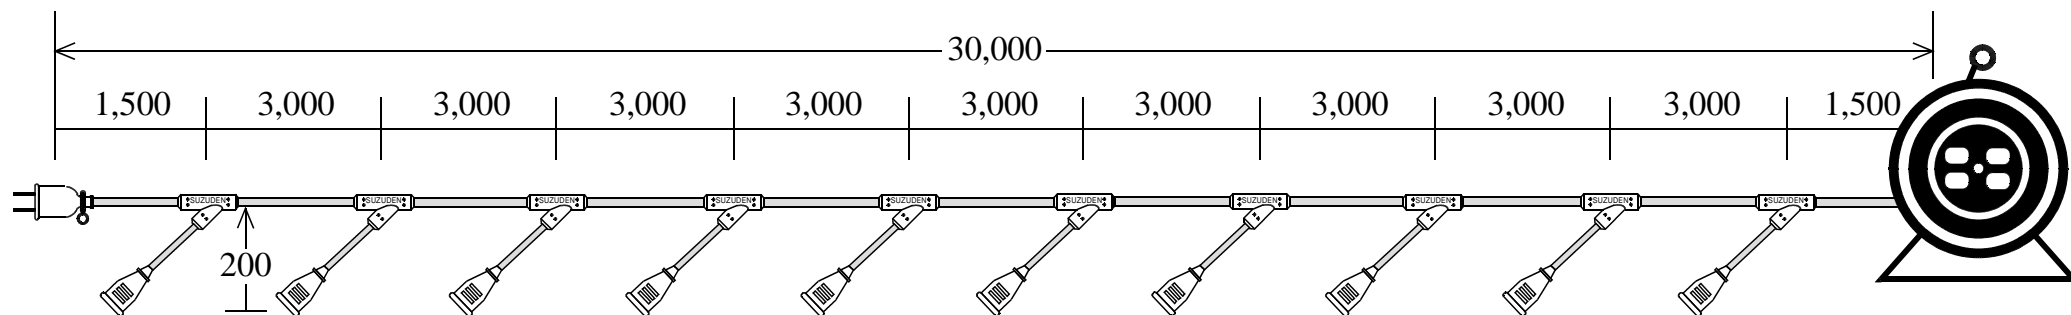

スズデン式スズラン灯・分岐ケーブル仕様図

				図 番	SH-30240001	品 名	D - 3 0 1 0
名 称		形 状		名 称		形 状	
	幹 線	V C T (6 0 0 V) 2 . 0 - 2 C			防水プラグ	明工社 M P 2 5 1 8 2 P 1 5 A	
	支 線	V C T (6 0 0 V) 1 . 2 5 - 2 C			ドラム	2 P 1 5 A (1 2 5 V) 4 ケ口付	
	分岐部	Y 型 一体成形モールド					
	ボデー	一体成形ボデー 平型 2 P 1 2 A					
検印	検印	承認	製図	日付	平成14年 1 月 28日	代理店名	
T,Suzuki	Nakazawa	N,Suzuki	Kuniyoshi	縮尺	NOSCALE	製造販売	株式会社 スズデン販売