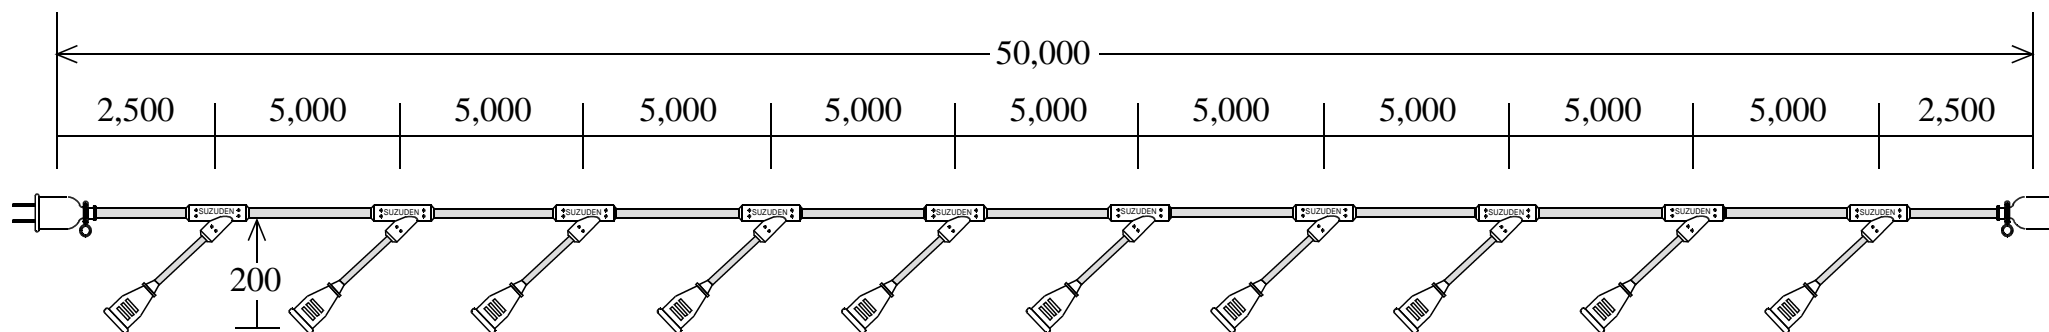

スズデン式スズラン灯・分岐ケーブル仕様図

	図 番	SH-30240011	品 名	Y - 5 0 1 0
--	-----	-------------	-----	-------------

名 称	形 状	名 称	形 状
幹 線	V C T (6 0 0 V) 2 . 0 - 2 C	防水プラグ	明工社 M P 2 5 1 8 2 P 1 5 A
支 線	V C T (6 0 0 V) 1 . 2 5 - 2 C	防水ボデー	明工社 M C 2 6 0 8 2 P 1 5 A
分岐部	Y 型 一体成形モールド		
ボデー	一体成形ボデー 平型 2 P 1 2 A		