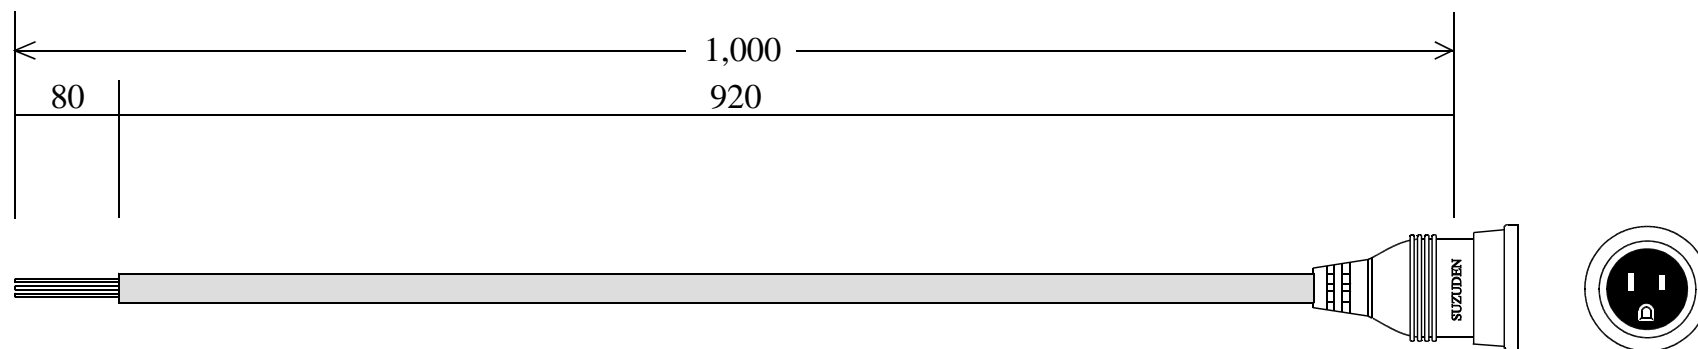

スズデン式スズラン灯・分岐ケーブル仕様図

		図 番	SH-30110020	品 名	S - 2 E
名 称		形 状		名 称	
幹 線		V C T (6 0 0 V) 2 . 0 - 3 C			
コネクタ		一体成形防水ボデー 接地 2 P 1 5 A			
検印	検印	承認	製図	日 付	平成12年 6 月 30日
T,Suzuki	Nakazawa	N,Suzuki	Kuniyoshi	縮 尺	NOSCALE
				代 理 店 名	
				製 造 販 売	株式会社 スズデン販売