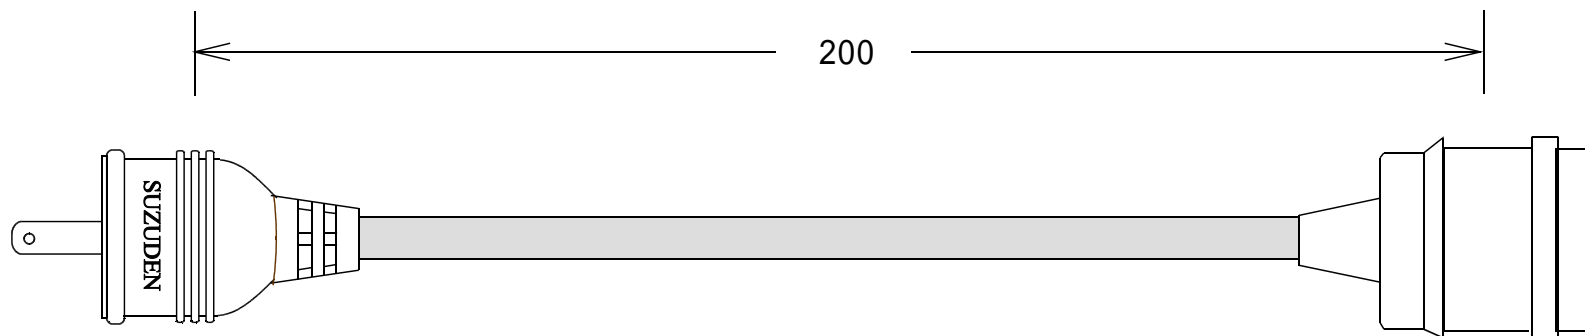

スズデン式スズラン灯・分岐ケーブル仕様図

				図 番	SH-30120001	品 名	S P - 1		
名 称		形 状				名 称		形 状	
幹 線		V C T (6 0 0 V) 1 . 2 5 - 2 C							
防水プラグ		一体成型防水プラグ 2 P 1 5 A							
防水ソケット		一体成型防水ソケット (口金 E 2 6)							
検印	検印	承認	製図	日 付	平成11年 10月 12日	代 理 店 名			
T,Suzuki	Nakazawa	N,Suzuki	Kuniyoshi	縮 尺	Noscael	製 造 販 売		株式会社 スズデン販売	