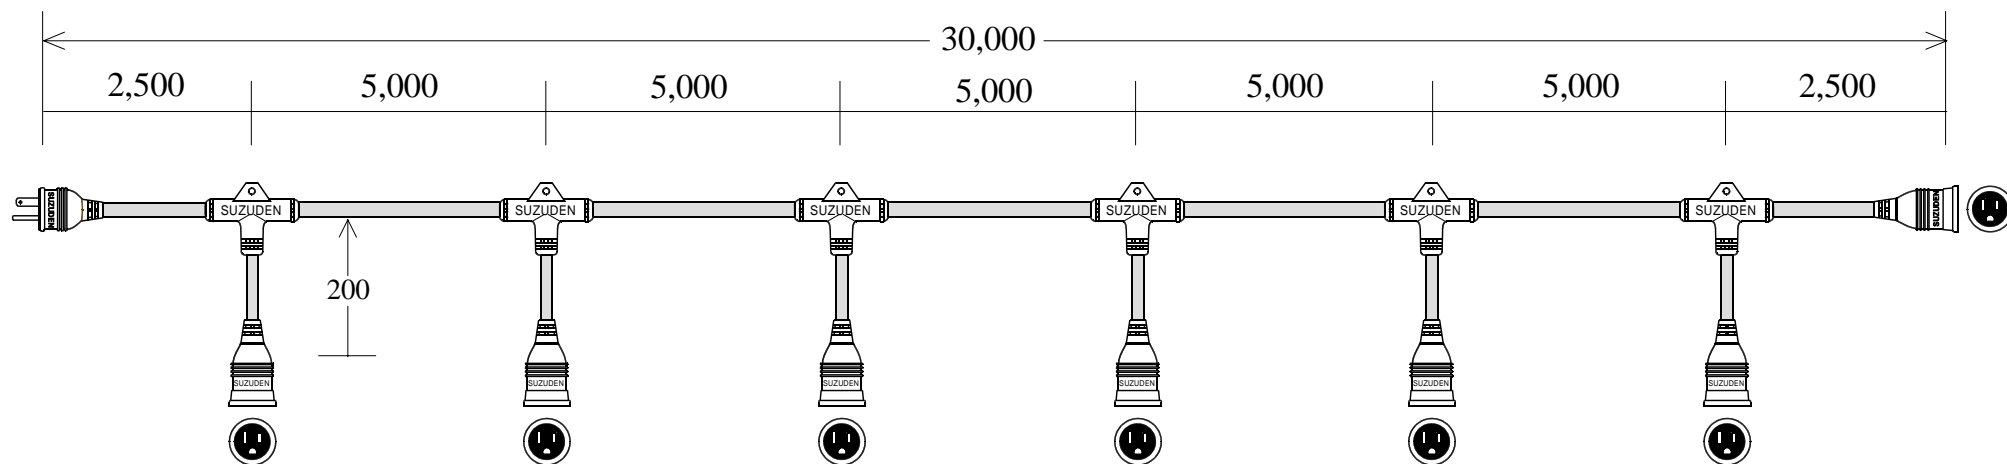

## スズデン式スズラン灯・分岐ケーブル仕様図

図 番	SH-30030016	品 名	M T C 2 3 - 6
-----	-------------	-----	---------------

名 称	形 状	名 称	形 状
幹 線	V C T ( 6 0 0 V ) 2 . 0 - 3 C	防水プラグ	一体成形防水プラグ 接地 2 P 1 5 A
支 線	V C T ( 6 0 0 V ) 2 . 0 - 3 C	防水ボデー	一体成形防水ボデー 接地 2 P 1 5 A
分岐部	T 型 P B T 一体成形モールド		
防水ボデー	一体成形防水ボデー 接地 2 P 1 5 A		