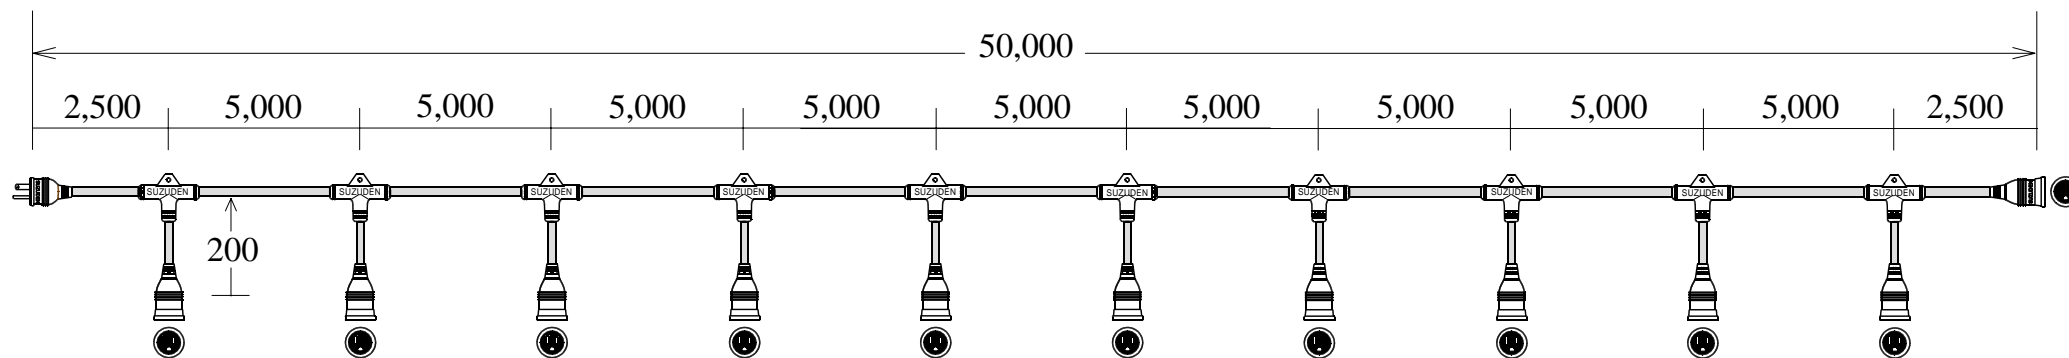

## スズデン式スズラン灯・分岐ケーブル仕様図

	図 番	SH-30030038	品 名	M T C 3 5 3 - 1 0
--	-----	-------------	-----	-------------------

名 称	形 状	名 称	形 状
幹 線	V C T ( 6 0 0 V ) 3 . 5 - 3 C	防水プラグ	一体成形防水プラグ 接地 2 P 1 5 A
支 線	V C T ( 6 0 0 V ) 2 . 0 - 3 C	防水ボデー	一体成形防水ボデー 接地 2 P 1 5 A
分岐部	T 型 P B T 一体成形モールド		
防水ボデー	一体成形防水ボデー 接地 2 P 1 5 A		