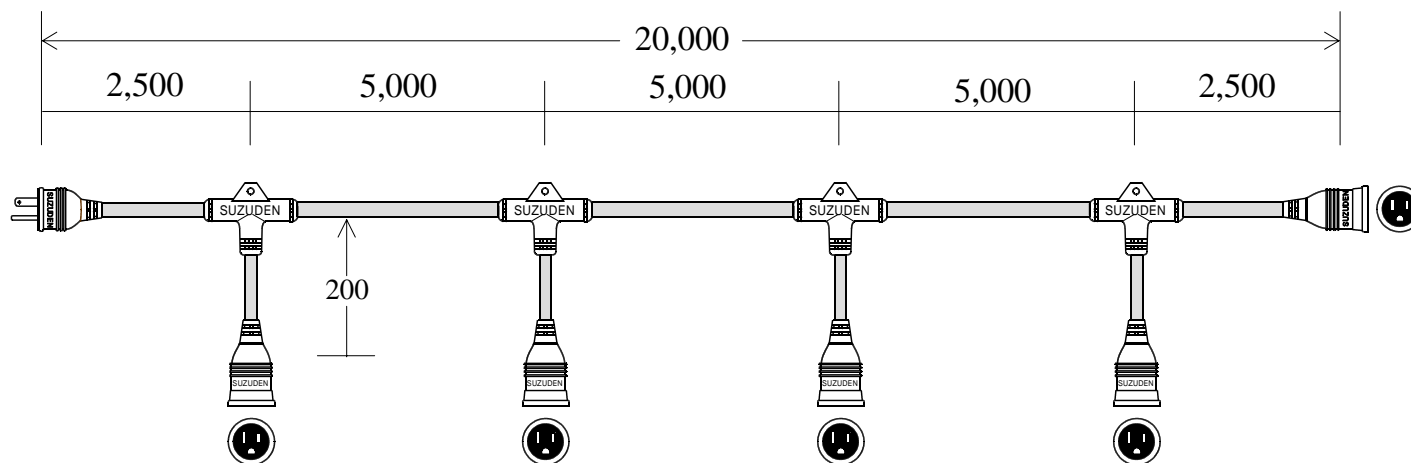

スズデン式スズラン灯・分岐ケーブル仕様図

図 番	SH-30030034	品 名	M T C 3 5 3 - 4
-----	-------------	-----	-----------------

名 称	形 状	名 称	形 状
幹 線	V C T (6 0 0 V) 3 . 5 - 3 C	防水プラグ	一体成形防水プラグ 接地 2 P 1 5 A
支 線	V C T (6 0 0 V) 2 . 0 - 3 C	防水ボデー	一体成形防水ボデー 接地 2 P 1 5 A
分岐部	T 型 P B T 一体成形モールド		
防水ボデー	一体成形防水ボデー 接地 2 P 1 5 A		