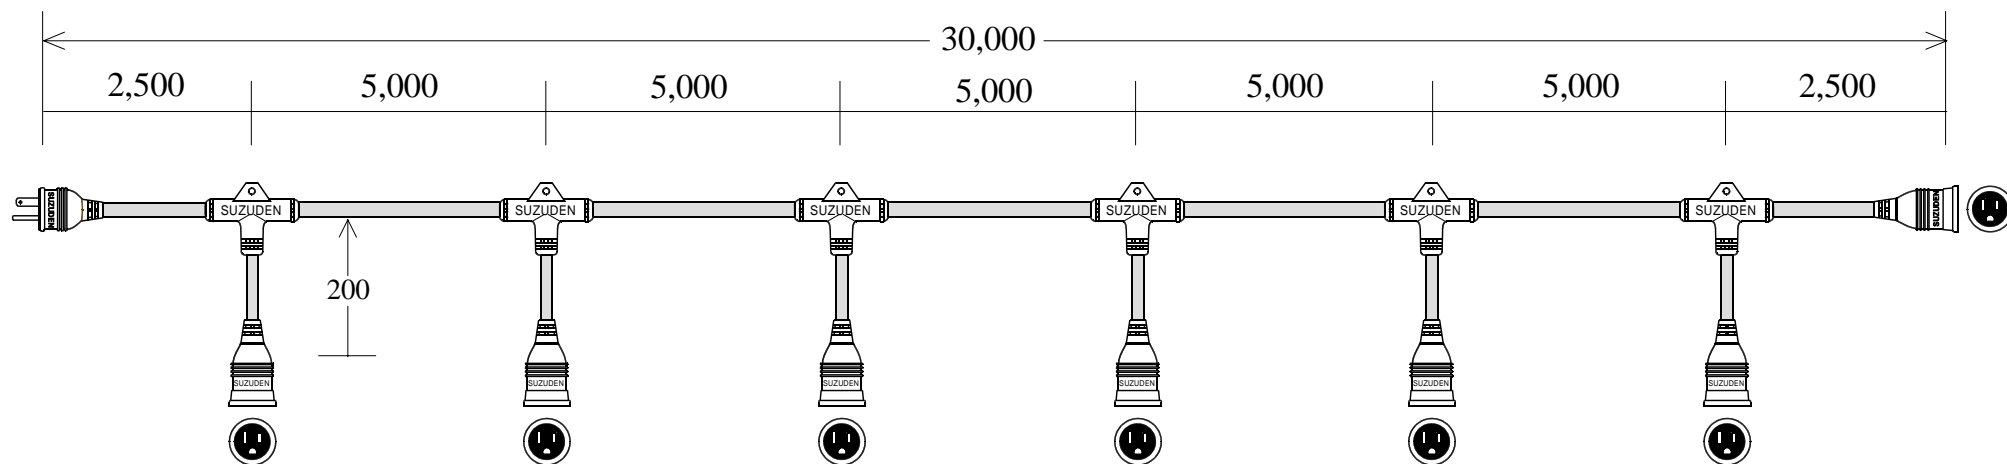

スズデン式スズラン灯・分岐ケーブル仕様図

図 番	SH-30030036	品 名	M T C 3 5 3 - 6
-----	-------------	-----	-----------------

名 称	形 状	名 称	形 状
幹 線	V C T (6 0 0 V) 3 . 5 - 3 C	防水プラグ	一体成形防水プラグ 接地 2 P 1 5 A
支 線	V C T (6 0 0 V) 2 . 0 - 3 C	防水ボデー	一体成形防水ボデー 接地 2 P 1 5 A
分岐部	T 型 P B T 一体成形モールド		
防水ボデー	一体成形防水ボデー 接地 2 P 1 5 A		