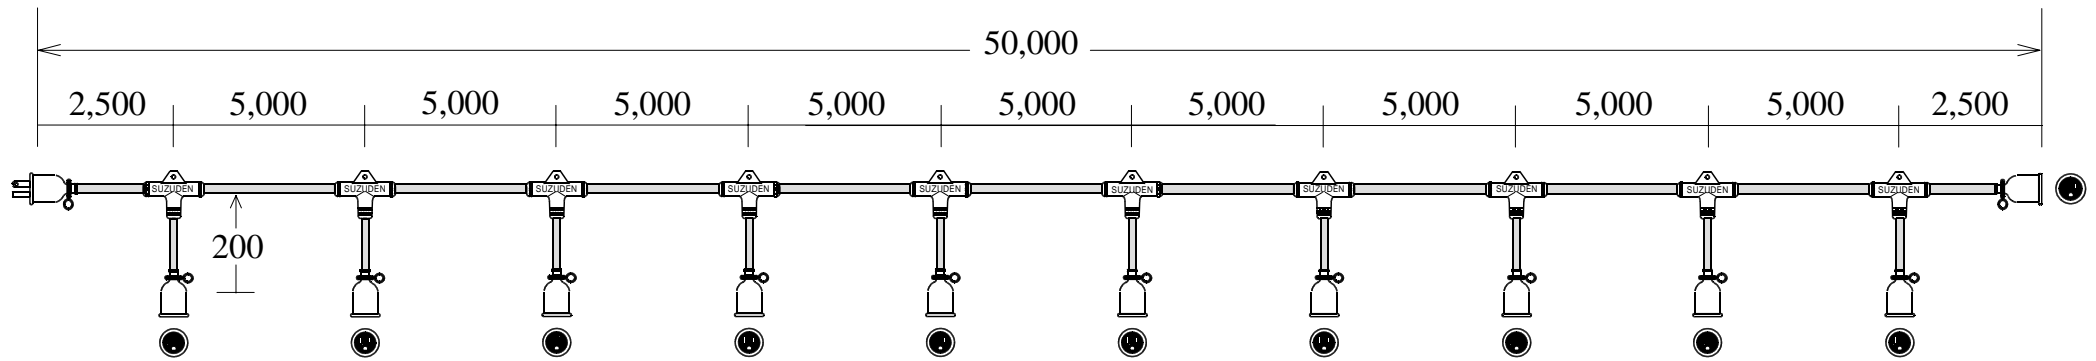

## スズデン式スズラン灯・分岐ケーブル仕様図

	図 番	SH-30020038	品 名	T C 3 5 3 - 1 0
--	-----	-------------	-----	-----------------

名 称	形 状	名 称	形 状
幹 線	V C T ( 6 0 0 V ) 3 . 5 - 3 C	防水プラグ	明工社 M E 2 5 4 2 接地 2 P 1 5 A
支 線	V C T ( 6 0 0 V ) 2 . 0 - 3 C	防水ボデー	明工社 M E 2 6 2 4 接地 2 P 1 5 A
分岐部	T 型 P B T 一体成形モールド		
防水ボデー	明工社 M E 2 6 2 5 接地 2 P 1 5 A		