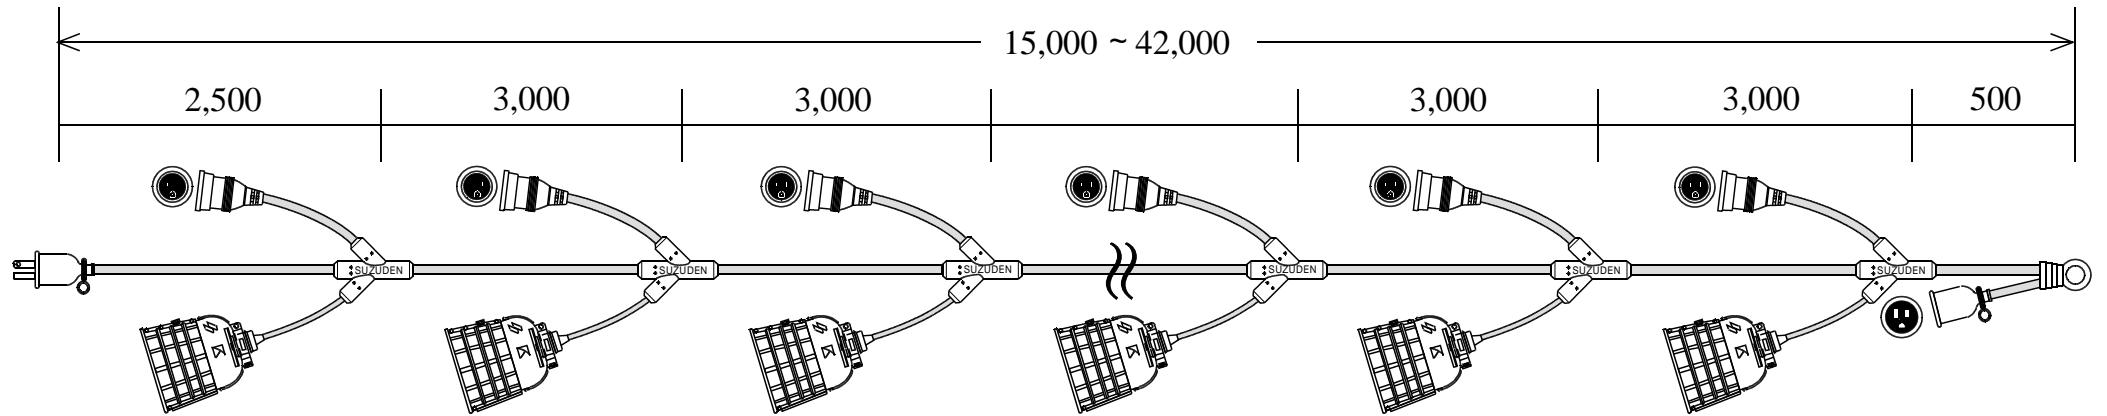

スズデン式スズラン灯・分岐ケーブル仕様図

		図 番	SH-30090005	品 名	M Y 2 B 3 E - 5 ~ 1 4
名 称		形 状		名 称	形 状
	幹 線	V C T (6 0 0 V) 3 . 5 - 3 C		ソケット	一体成形防水ソケット (口金 E 2 6)
	支 線	V C T (6 0 0 V) 2 . 0 - 3 C		保護ガード	1 0 0 W耐熱割型 (K G - 1 0 0)
	支 線	V C T (6 0 0 V) 1 . 2 5 - 2 C		シンプル	吊下げ用シンプル巻き
	分岐部	Y 2 型 P B T 一体成形モールド		防水プラグ	明工社 M E 2 5 4 2 接地 2 P 1 5 A
	防水ボデー	一体成形ボデー 接地 2 P 1 5 A		防水ボデー	明工社 M E 2 6 2 4 接地 2 P 1 5 A
検印	検印	承認	製図	日 付	平成16年 1月 13日
T,Suzuki	Nakazawa	N,Suzuki	Kuniyoshi	縮 尺	NOSCALE
				代 理 店 名	
				製 造 販 売	株式会社 スズデン販売