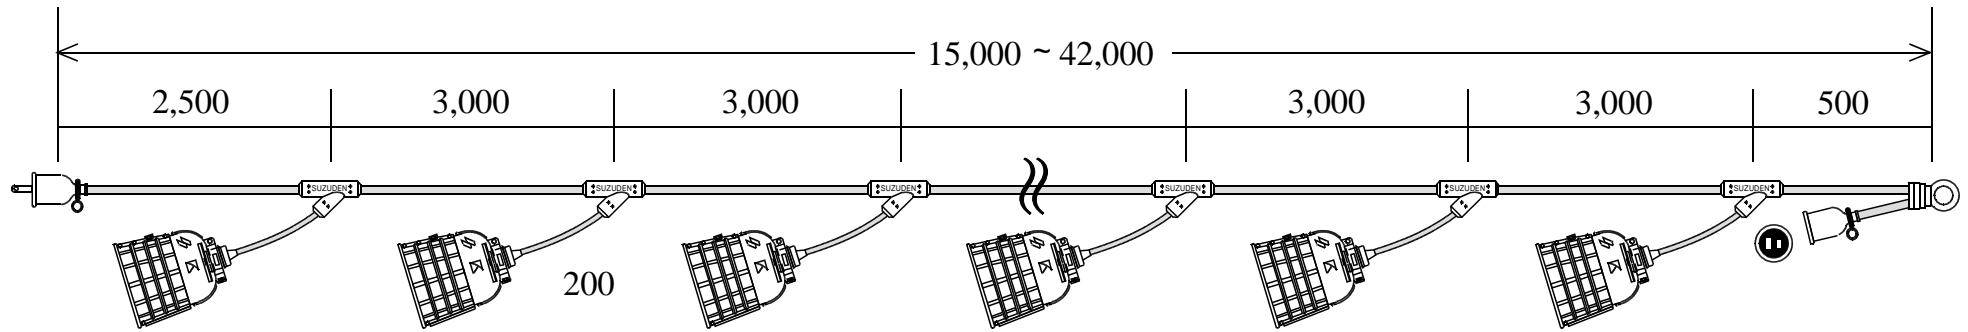

スズデン式スズラン灯・分岐ケーブル仕様図

	図 番	SH-30050005	品 名	Y 3 - 5 ~ 1 4
--	-----	-------------	-----	---------------

名 称	形 状	名 称	形 状
幹 線	V C T (6 0 0 V) 2 . 0 - 2 C	保護ガード	1 0 0 W耐熱割型 (K G - 1 0 0)
支 線	V C T (6 0 0 V) 1 . 2 5 - 2 C	シンプル	吊下げ用シンプル巻き
分岐部	Y型 P B T 一体成形モールド	防水プラグ	明工社 M P 2 5 1 8 2 P 1 5 A
ソケット	一体成形防水ソケット (口金 E 2 6)	防水ボデー	明工社 M C 2 6 0 8 2 P 1 5 A